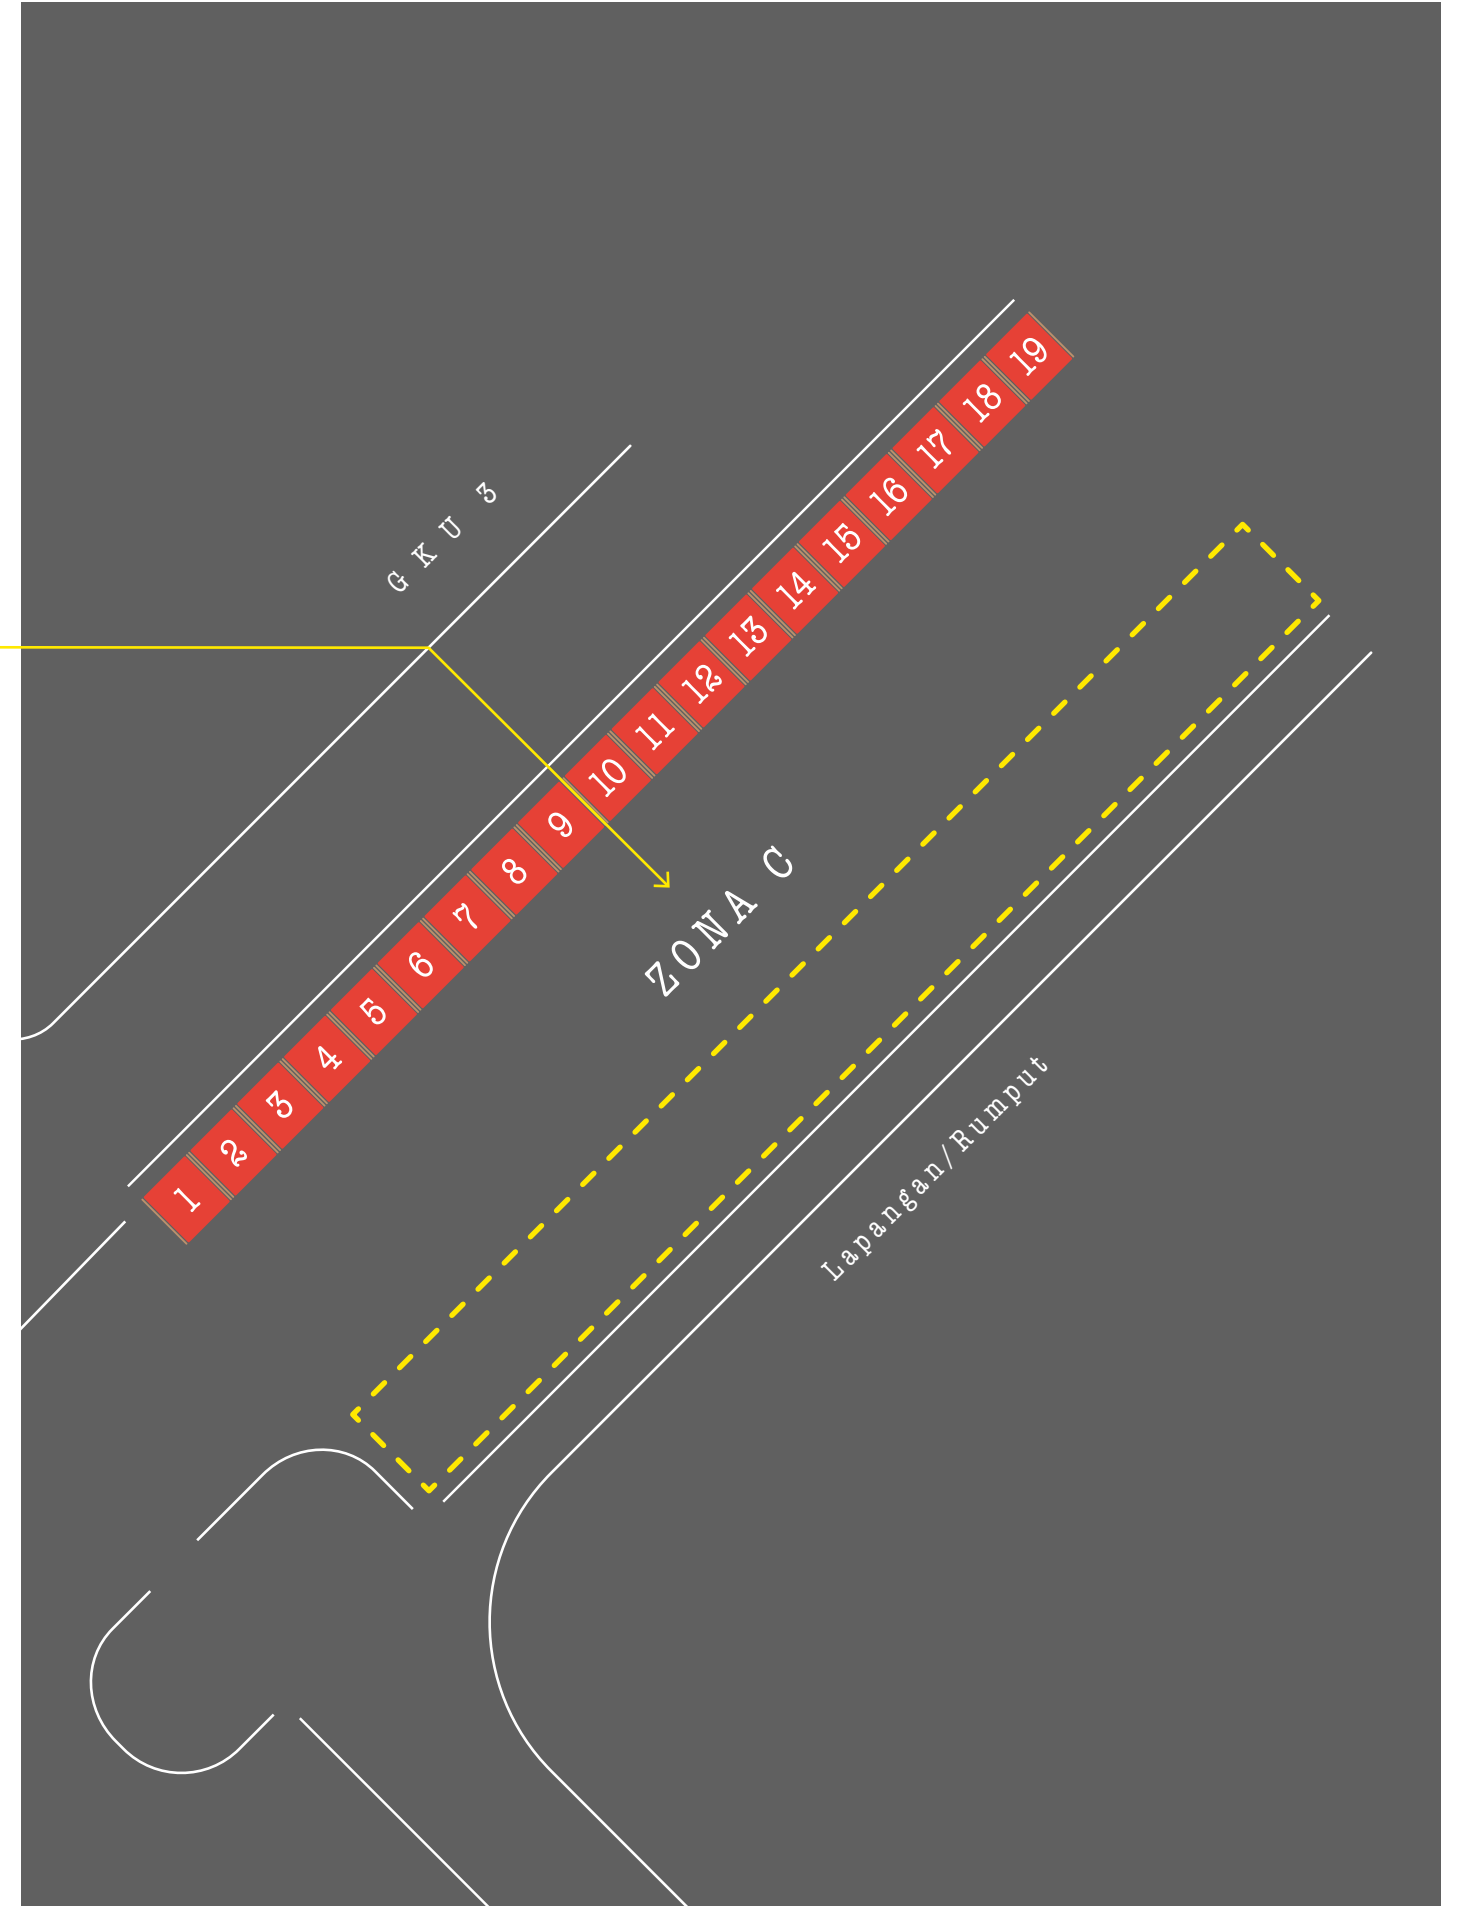

ZONA C (OHU & UNIT MHS)