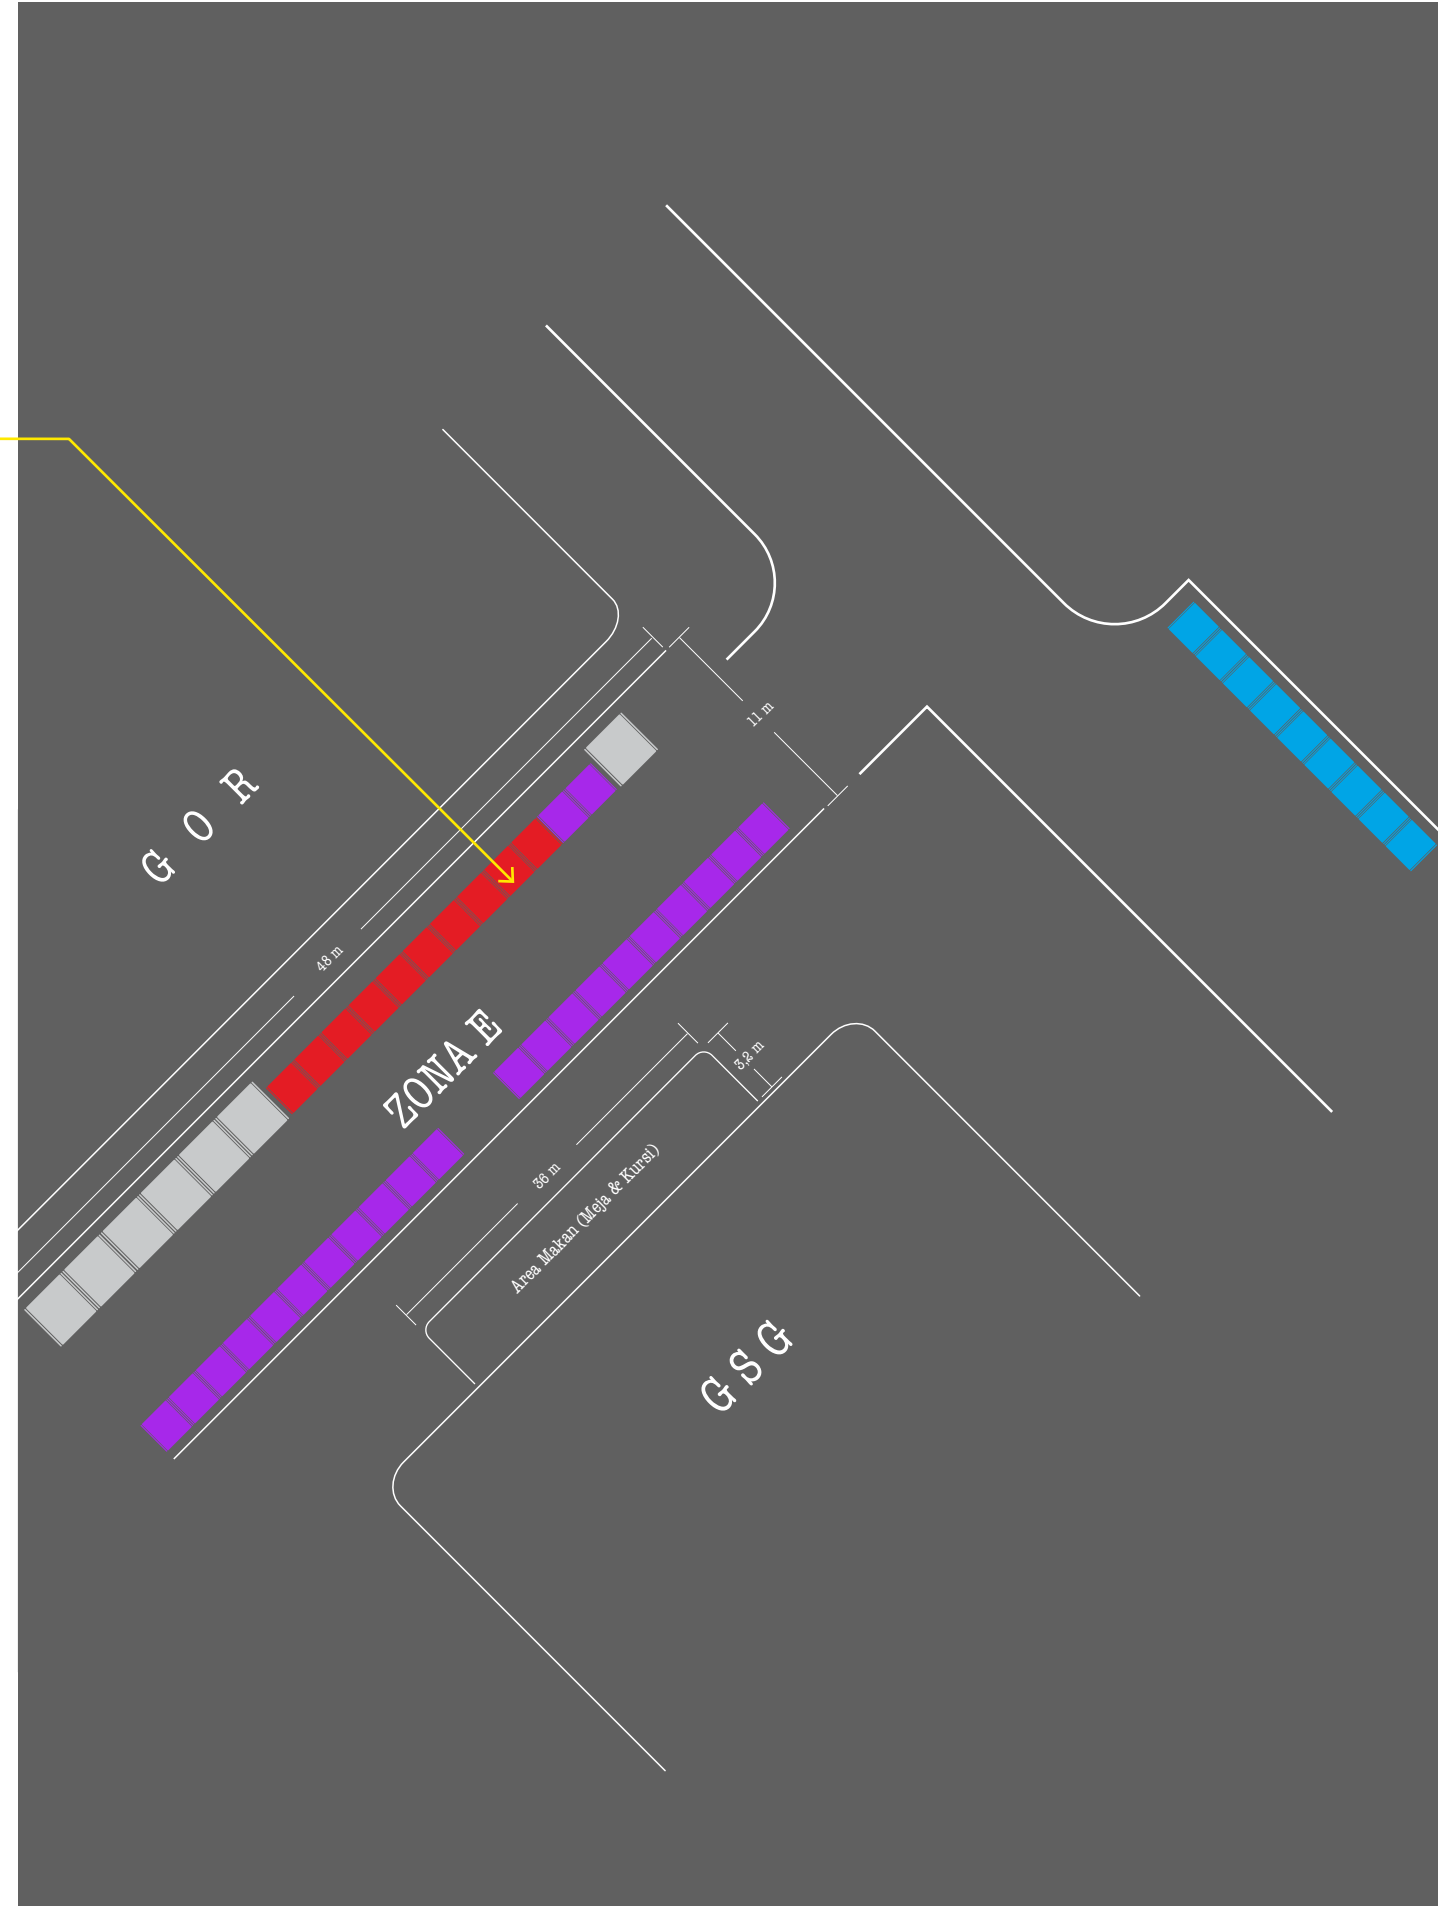

• ZONA PESTIPAL SEHARI

10.00 - 17.30 wib

ZONA PESTIPAL SEHARI (KMSR - FSRD)

• ZONA KULINER

KELAS A, B & C : 07.00 - 21.00 wib
KELAS D : 07.00 - 16.00 wib

G O R

48 m

KELAS A

Area Makan (Meja & Kursi)

3,2 m

G S G

KELAS D

ZONA KULINER (GANECA LEZAT - IA ITB)

• ZONA FUN RUN & JALAN SANTAI

05.00 - 09.00 wib

ZONA FUN RUN

ZONA CAMPUS TOUR GAME

09.00 - 15.00 wib

ZONA CAMPUS TOUR GAME

ZONA LIVE MUSIC

12.30 - 17.30 wib

ZONA LIVE MUSIC

ZONA STUDENT PERFORMANCE FASHION SHOW & VIDEO MAPING

OPENING CEREMONY
PARADE & STUDENT PERFORMING
VIDEO MAPING & FASHION SHOW

09.00 - 10.00 wib
10.00 - 17.30 wib
18.30 - 21.00 wib

ZONA MAIN STAGE AREA