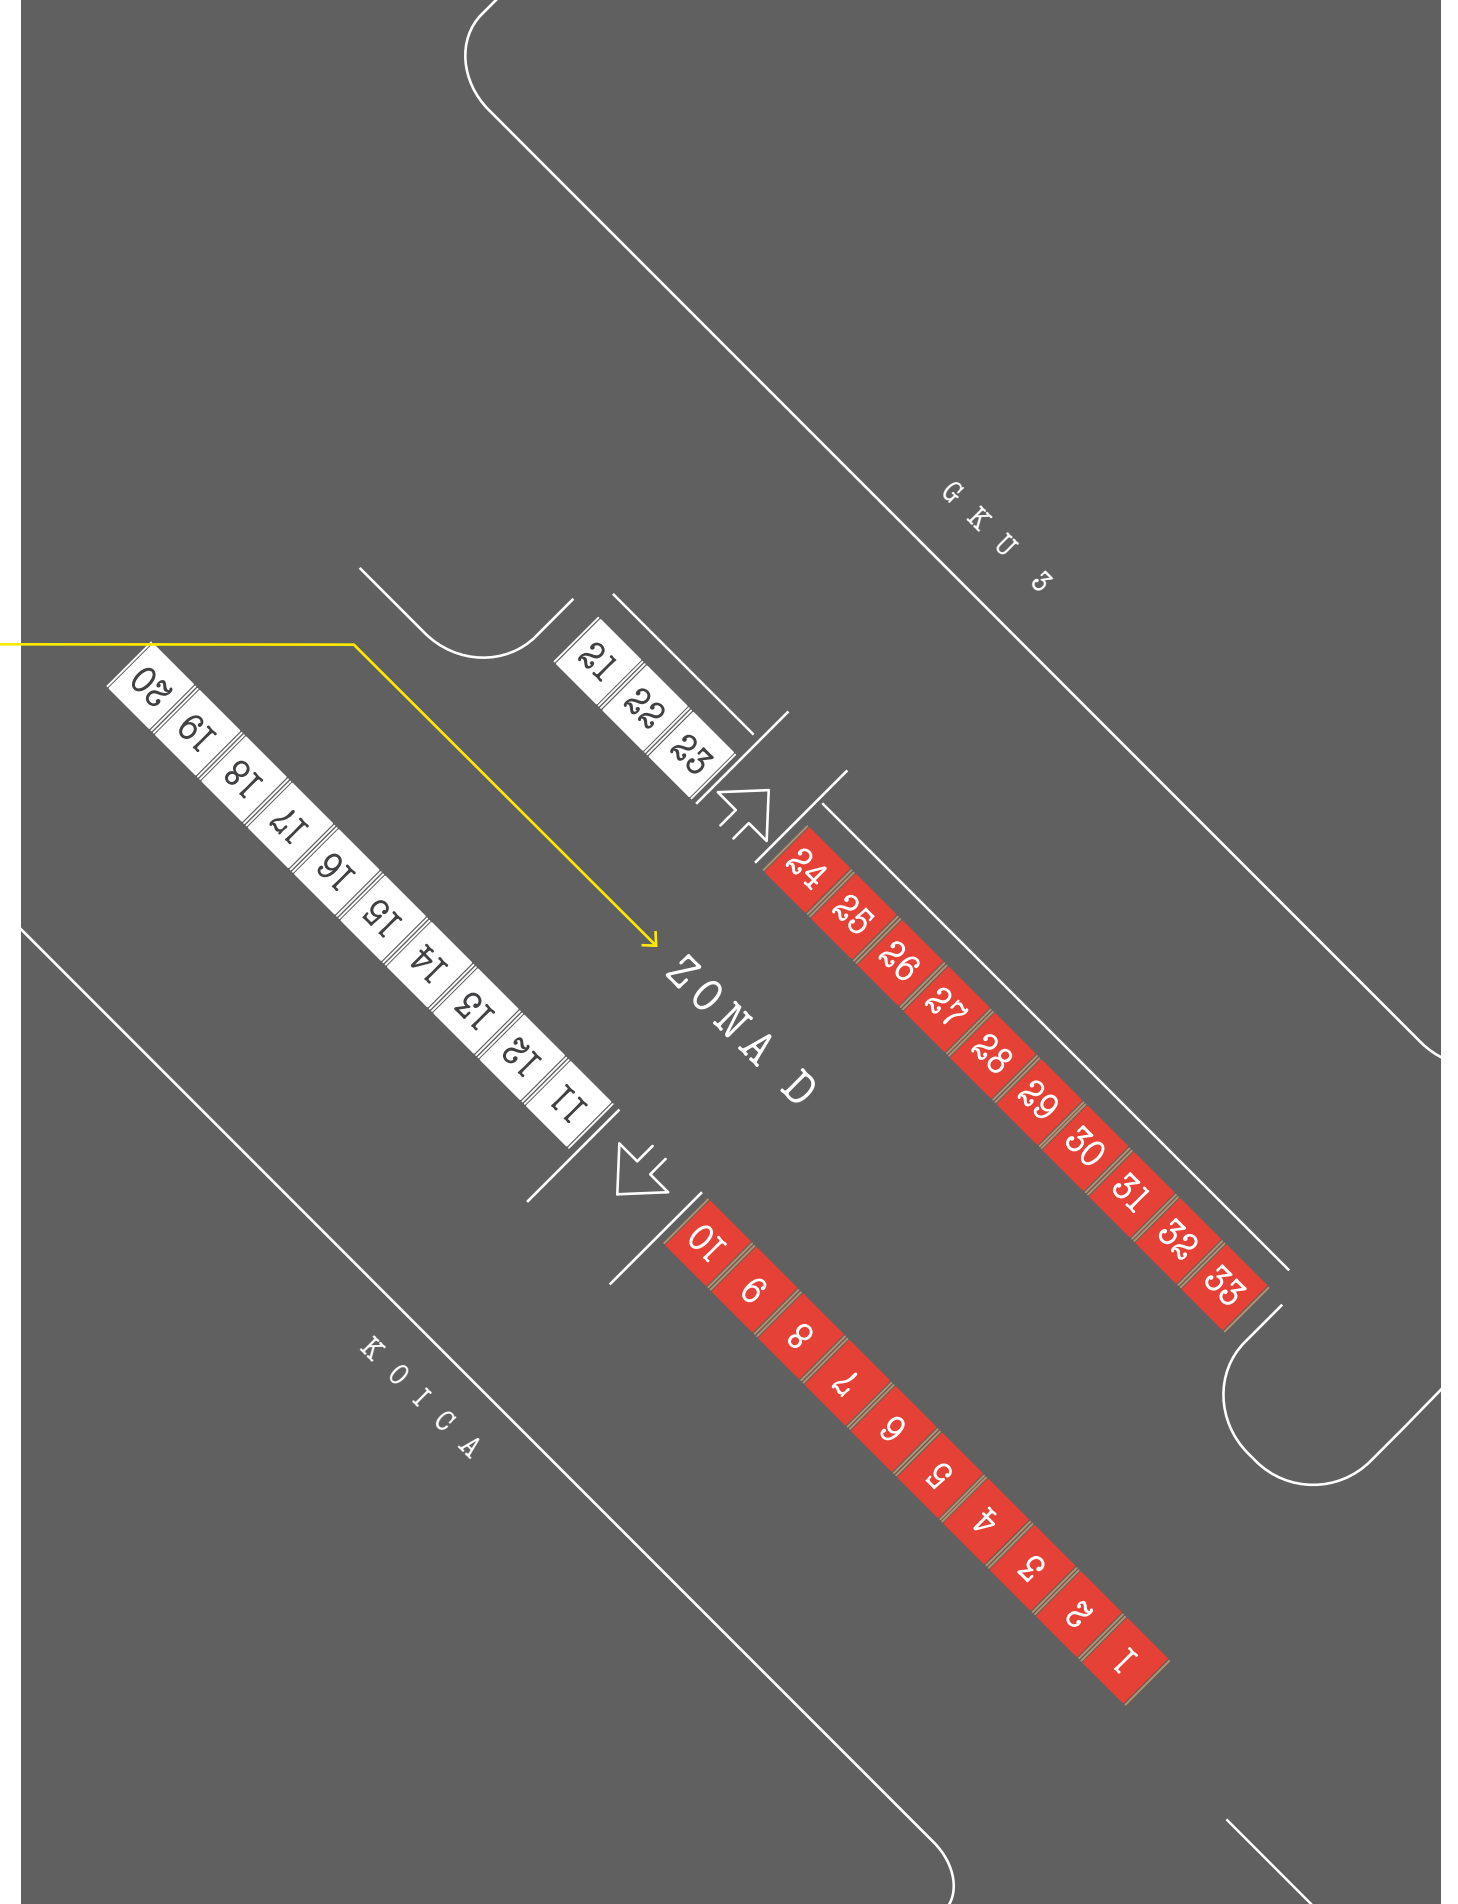

ZONA D (OHU, UNIT MHS, MITRA & SPONSOR)