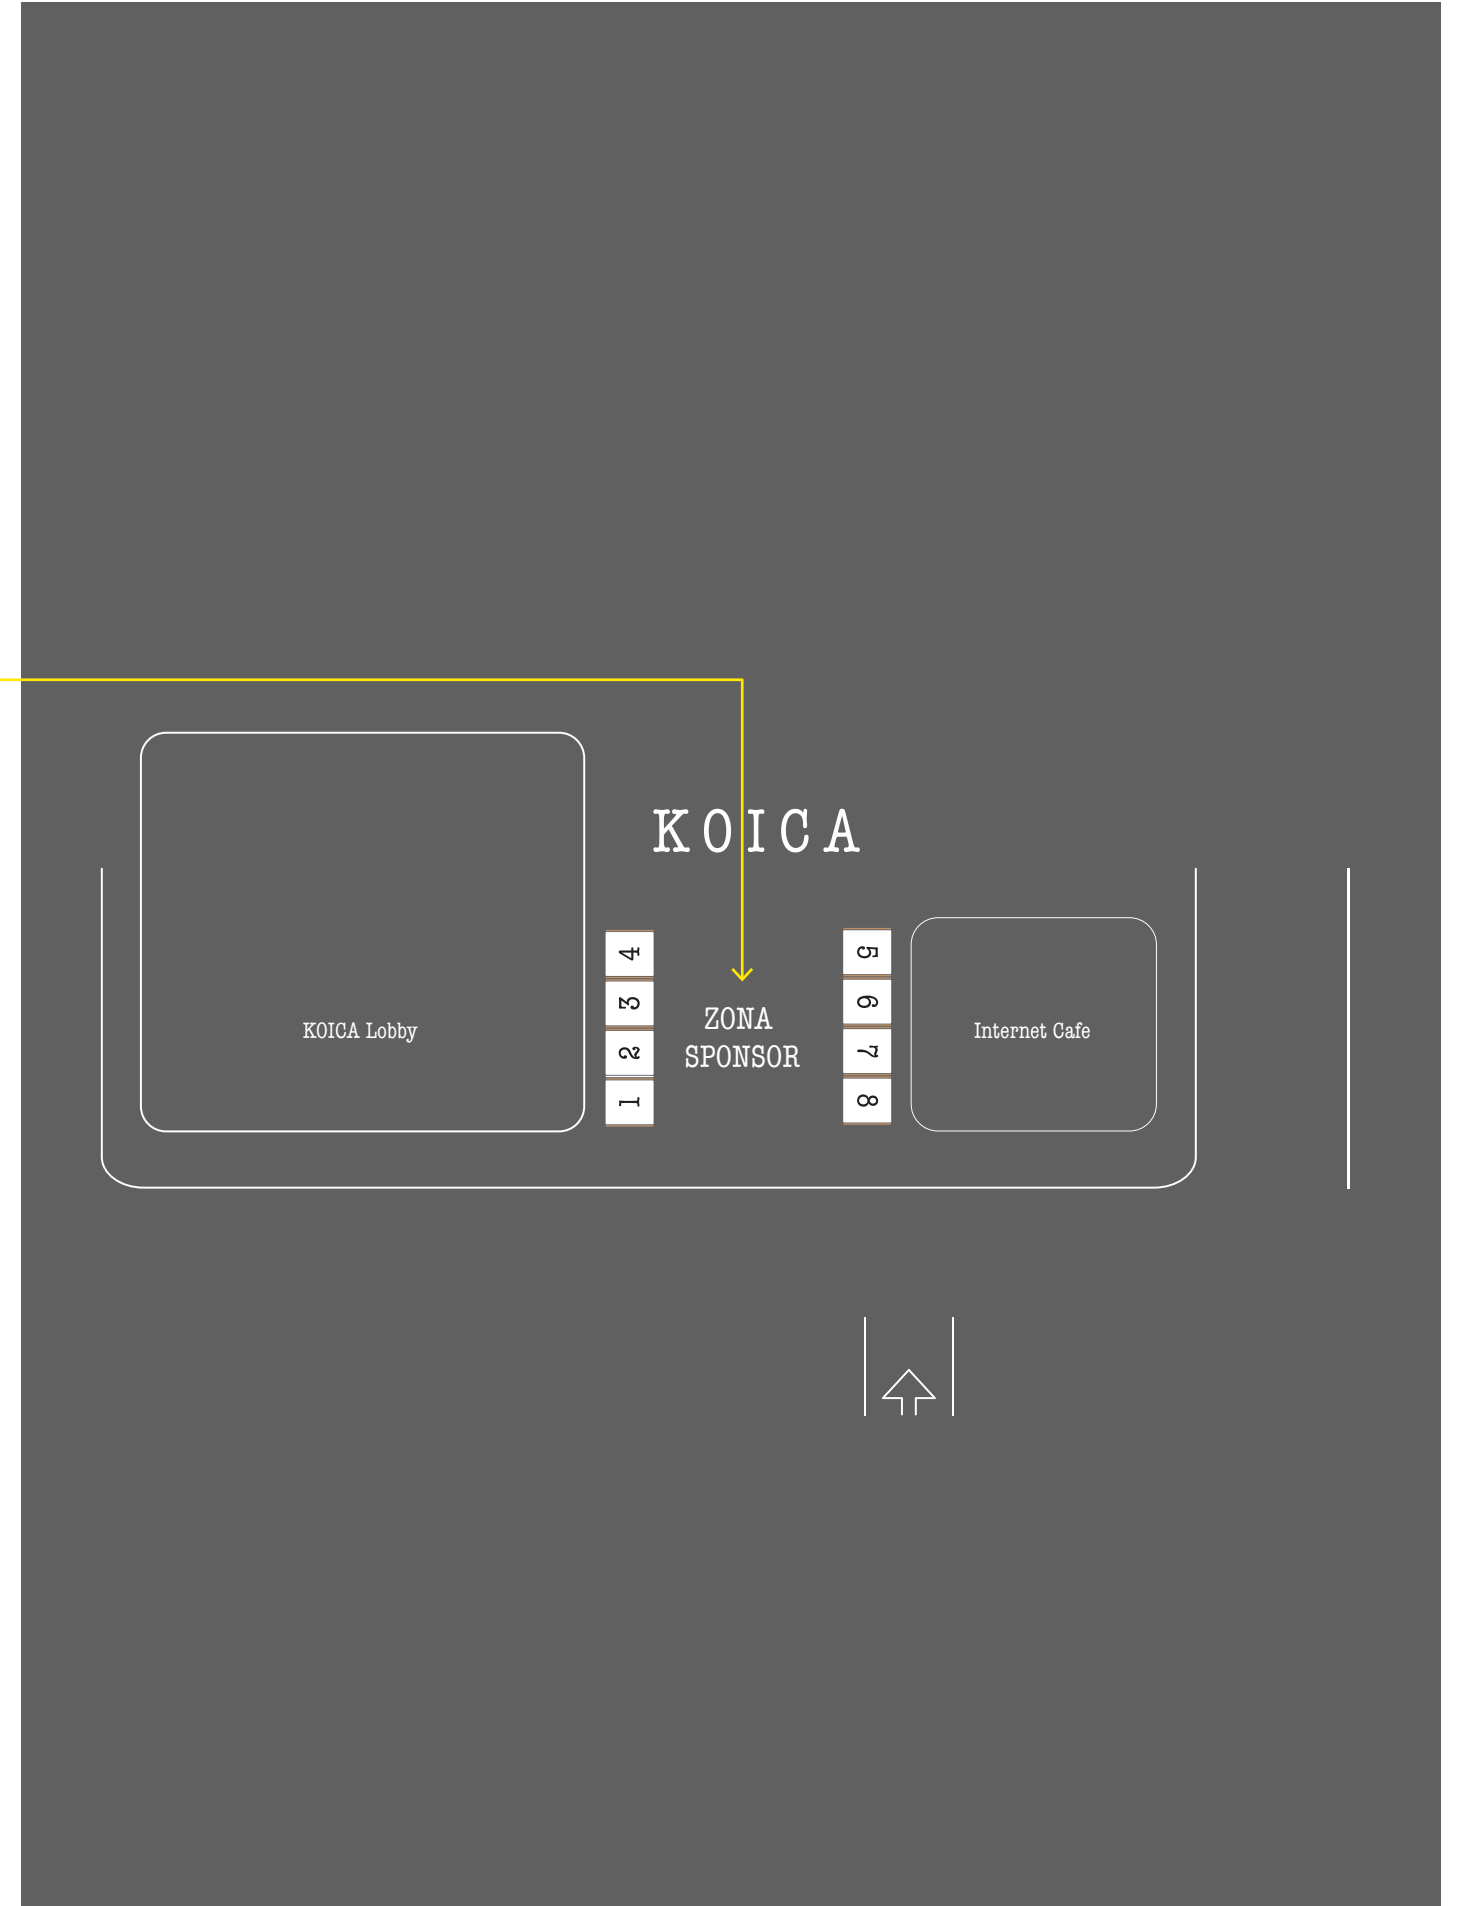

ZONA KOICA (MITRA & SPONSOR)