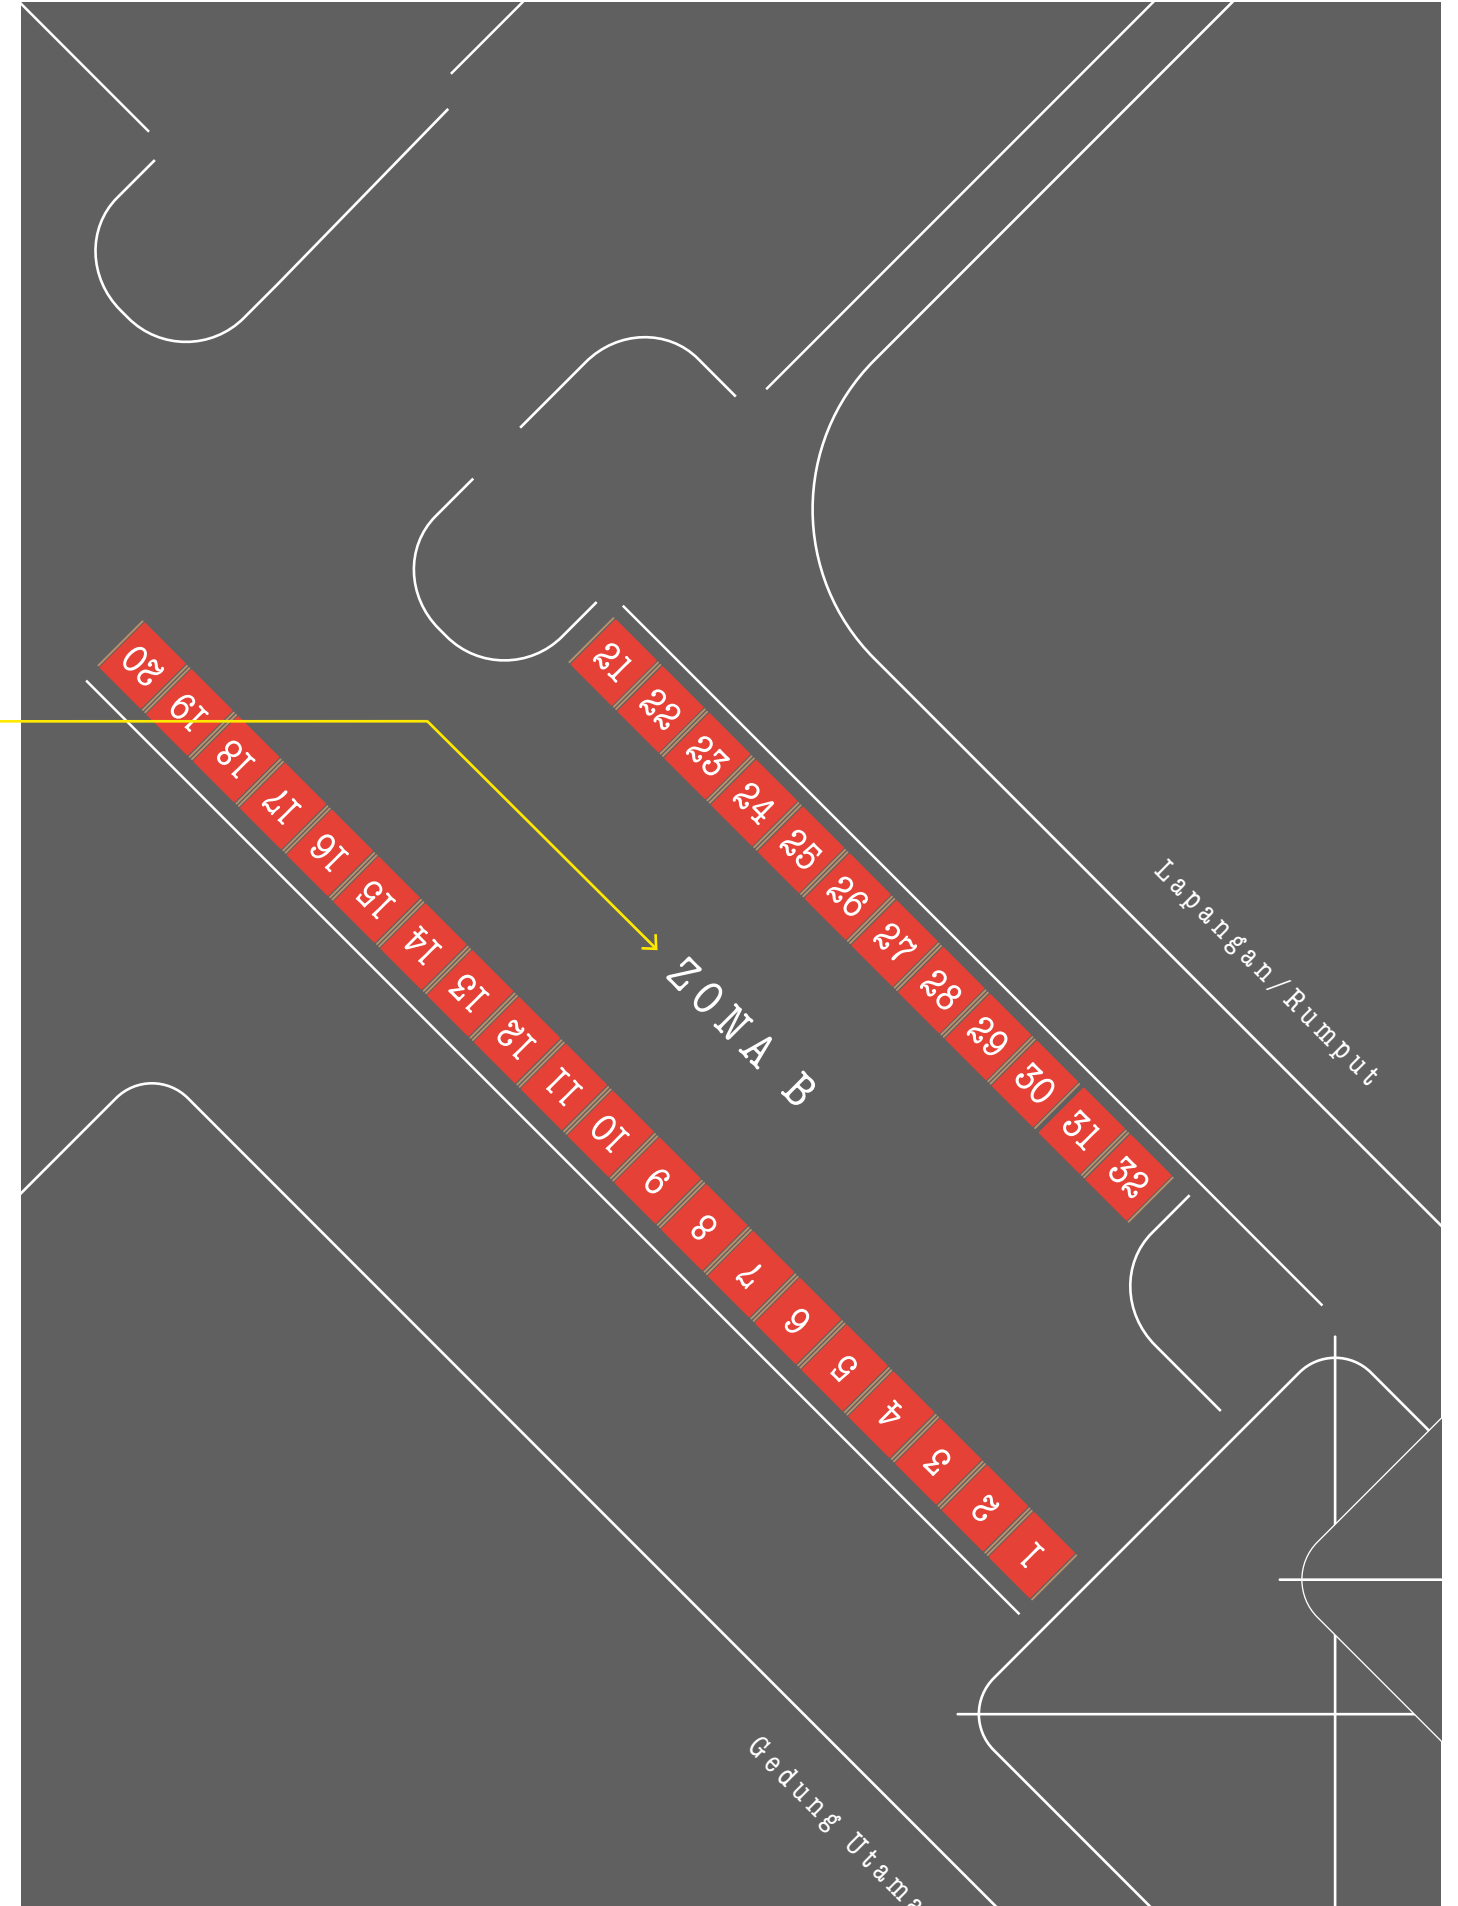

ZONA B (OHU & UNIT MHS)