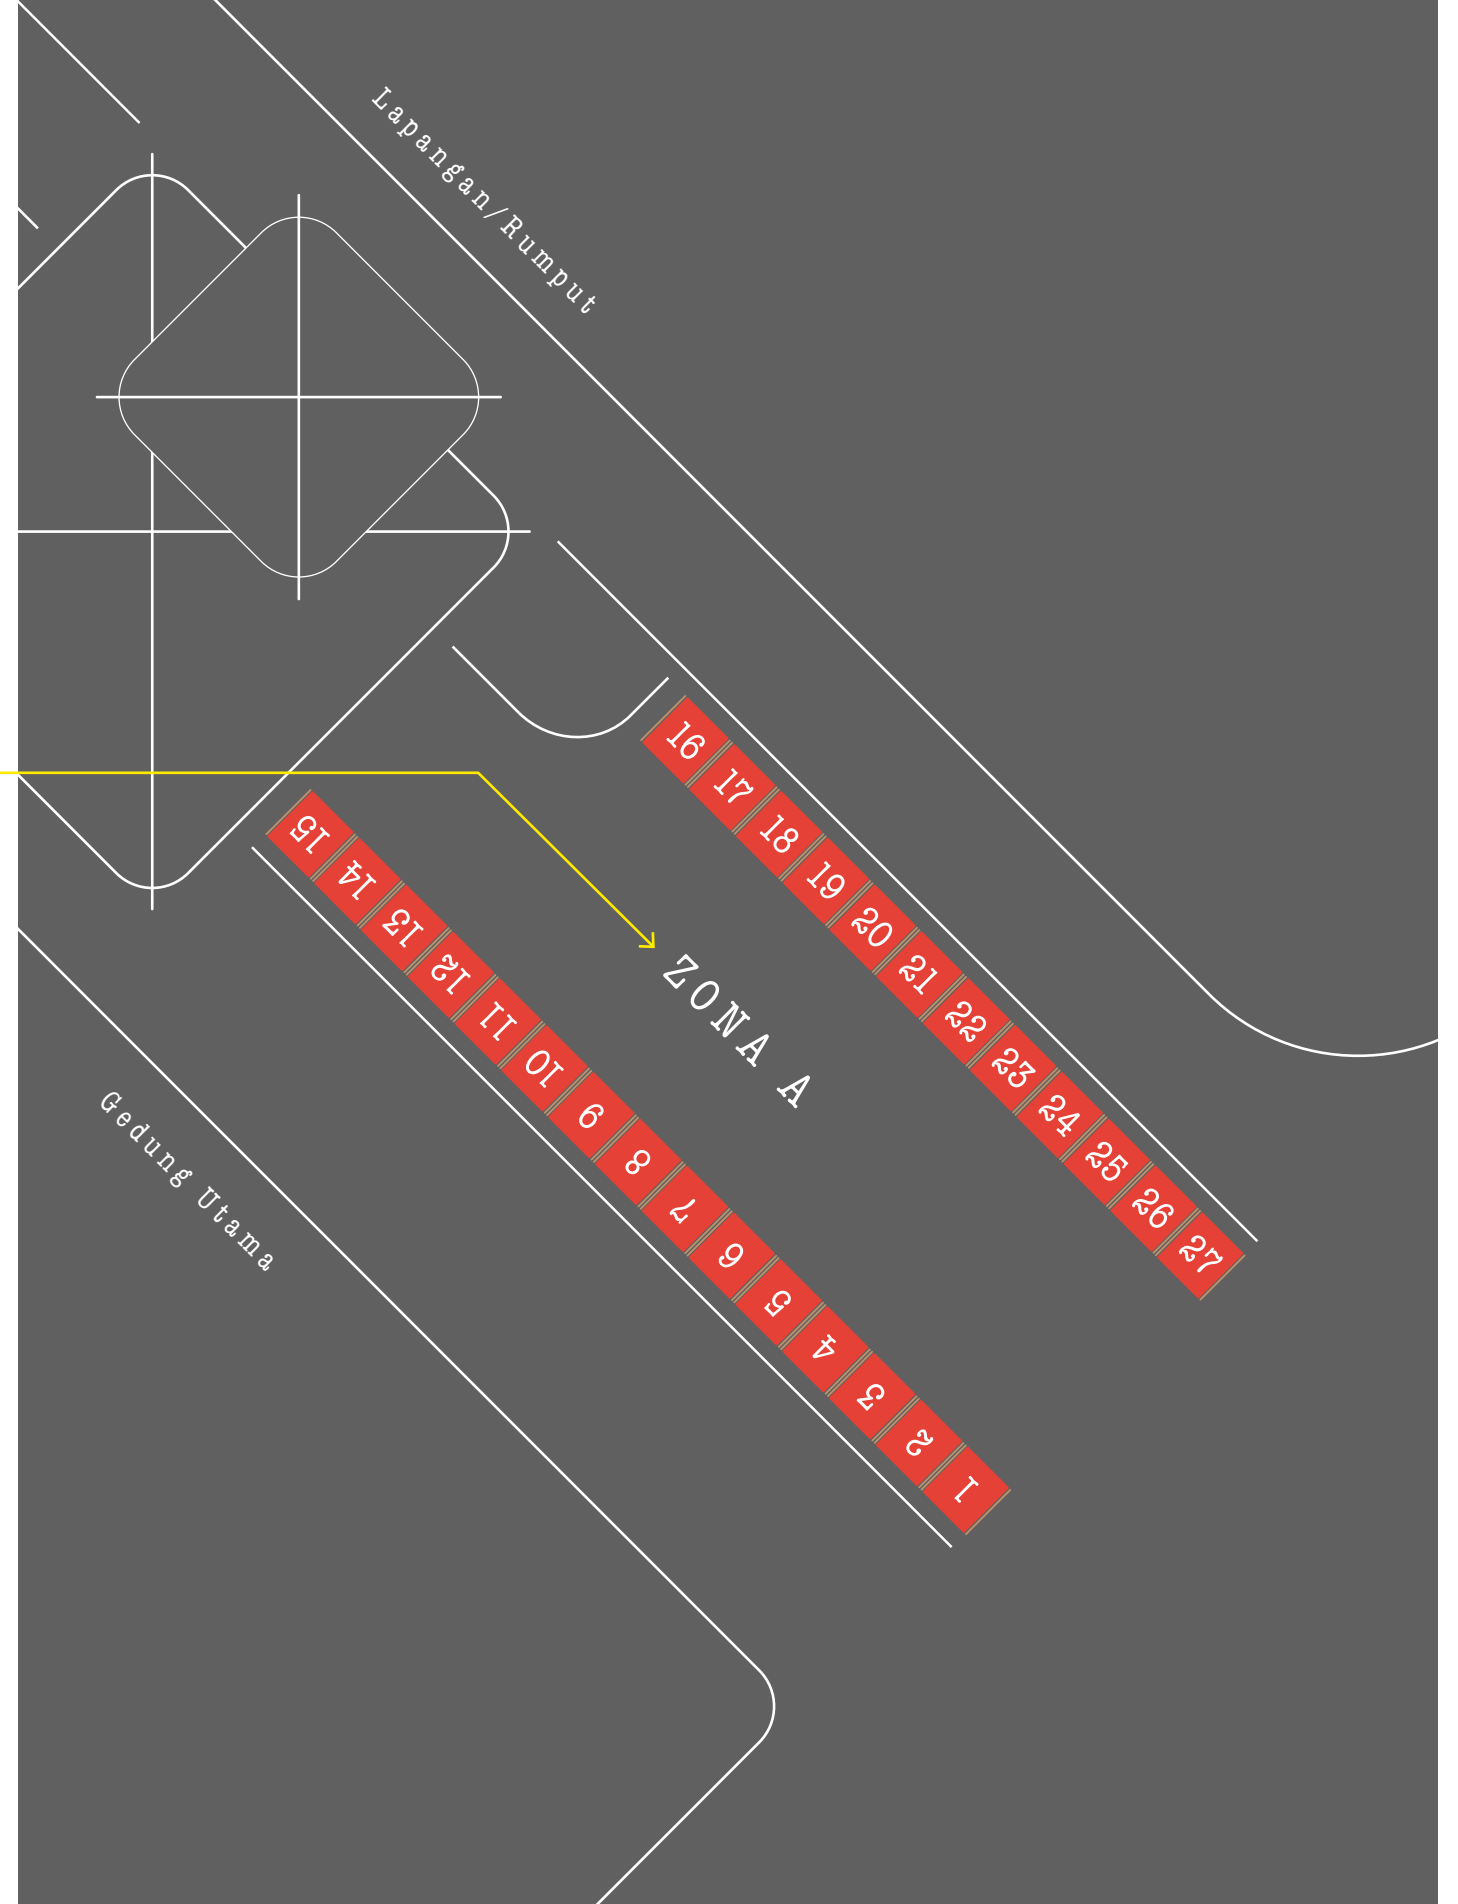

ZONA A (OHU & UNIT MHS)