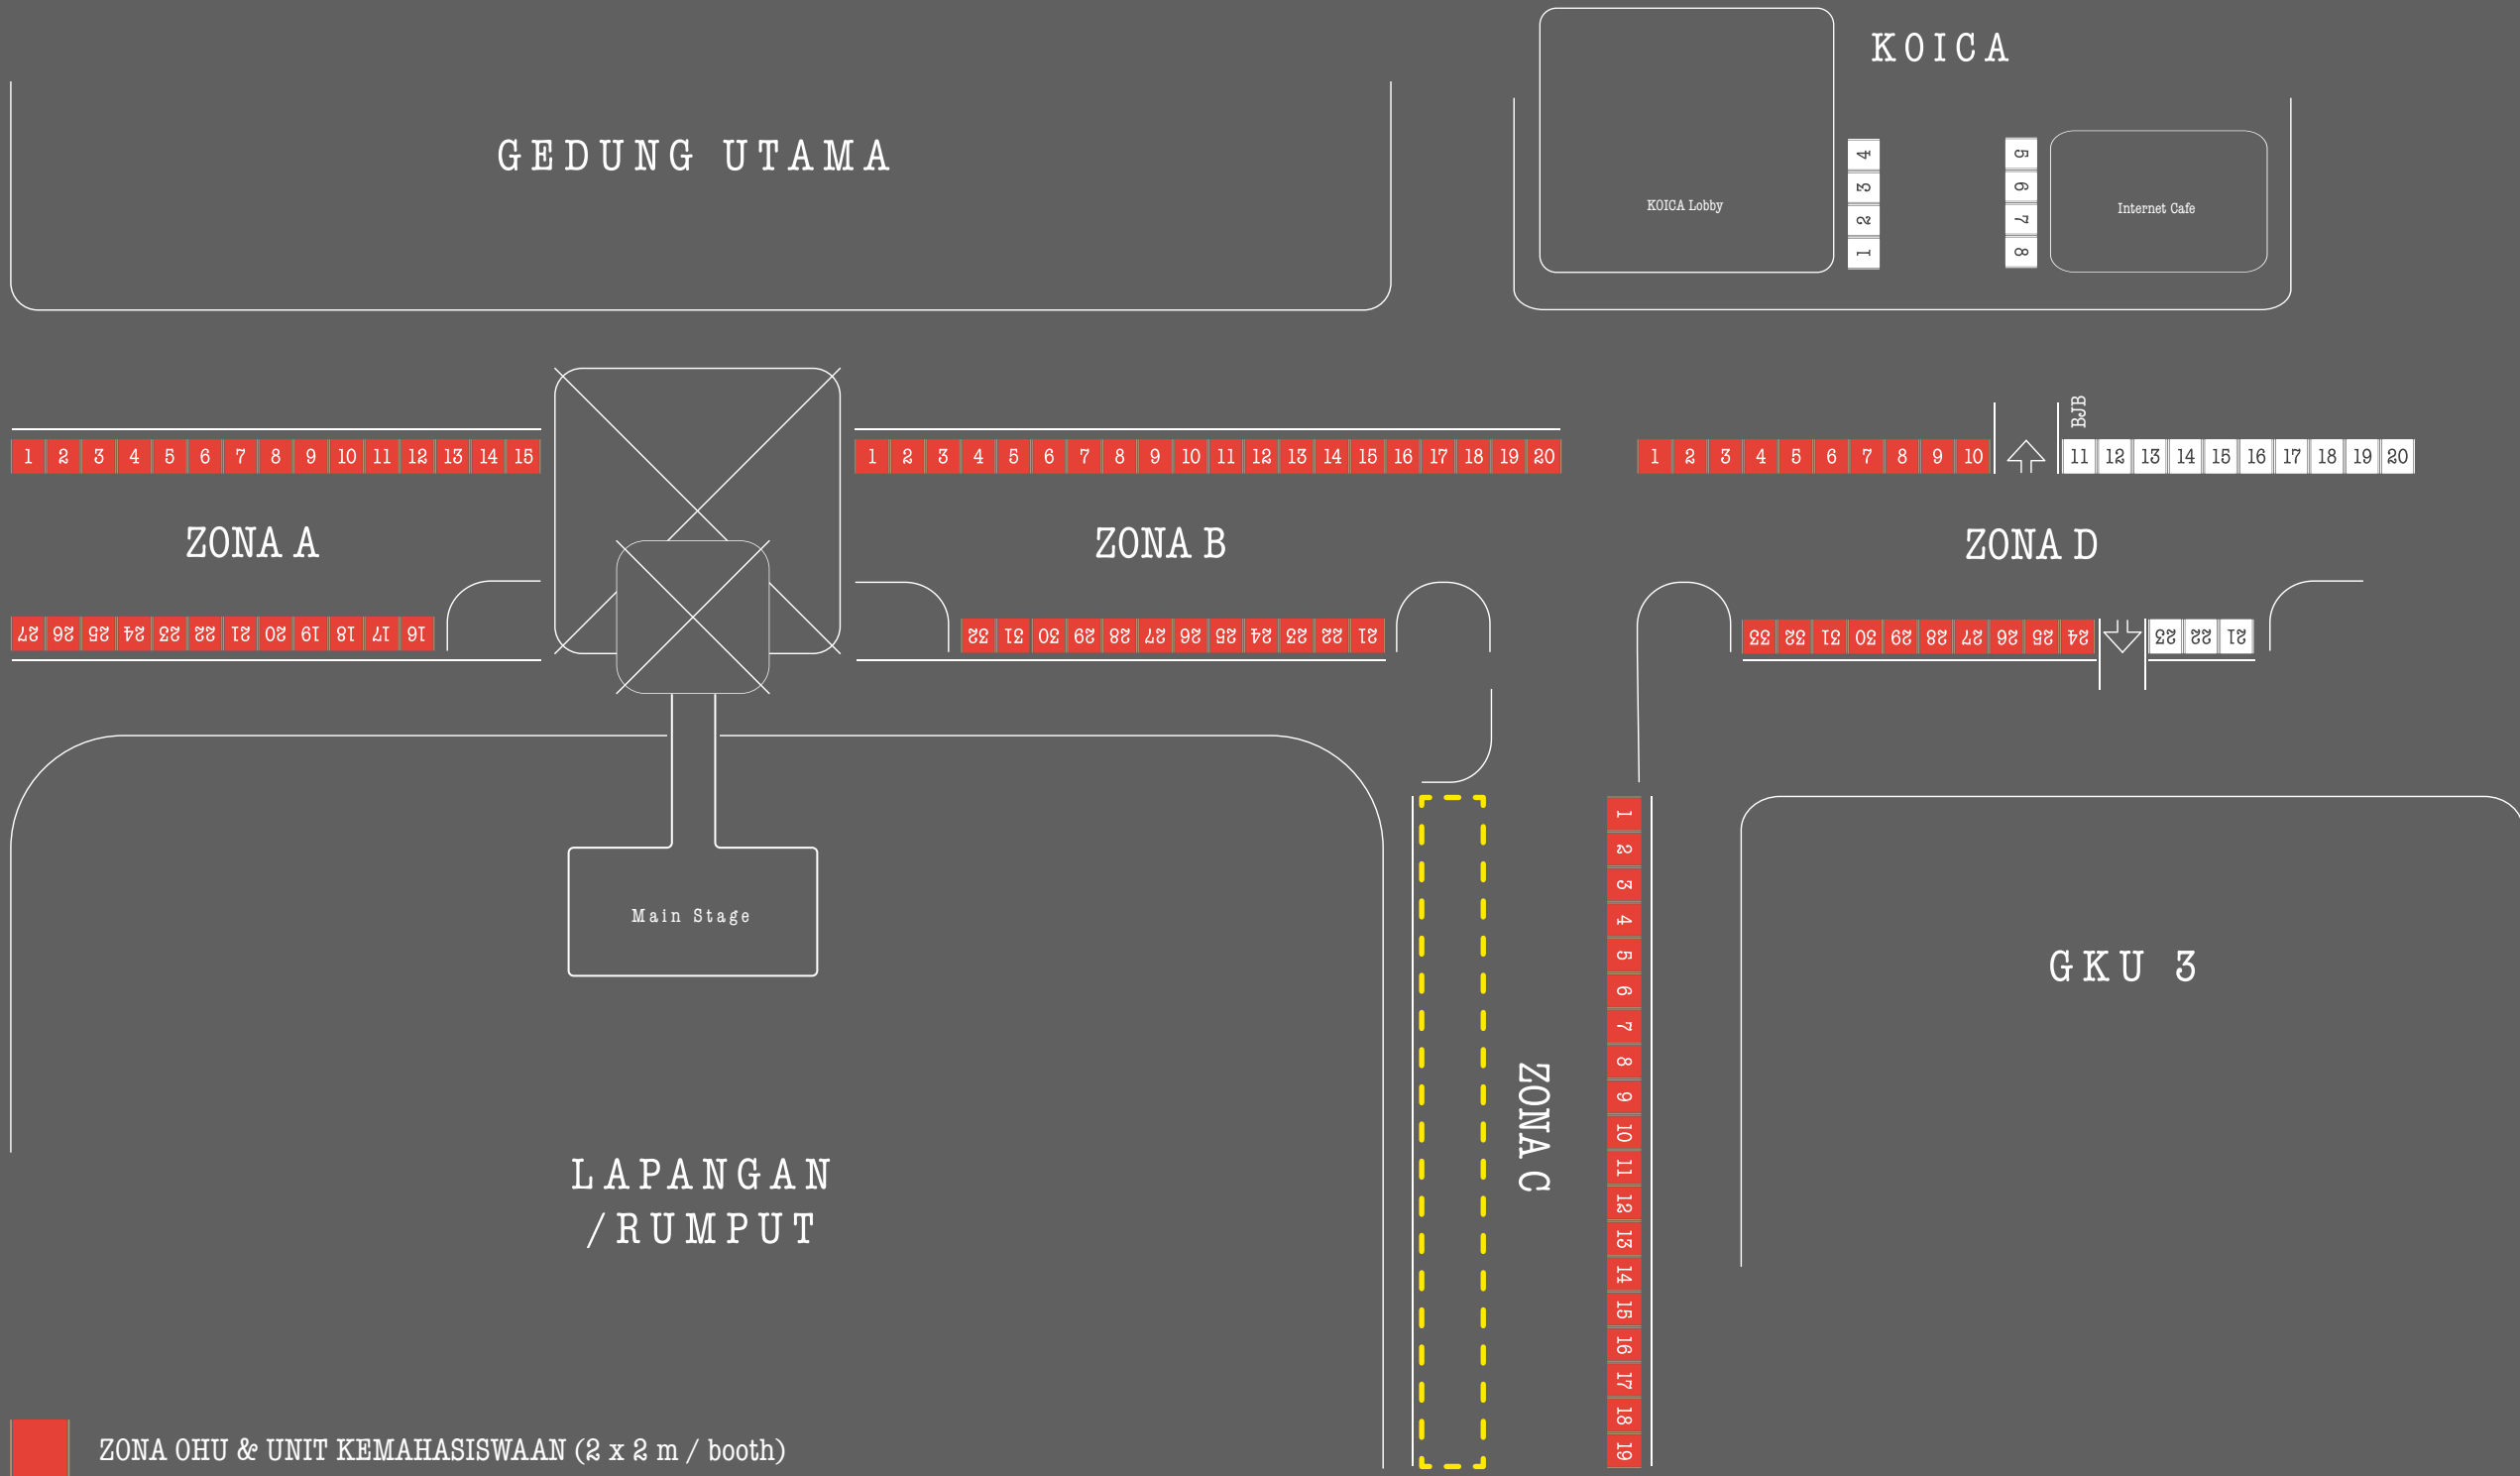

- ZONA OHU & UNIT KEMAHASISWAAN (2 x 2 m / booth)
- ZONA MITRA & SPONSOR (2 x 2 m / booth)
- ZONA STAND MEMBANGUN SECARA MANDIRI (3 x 4 m / booth)